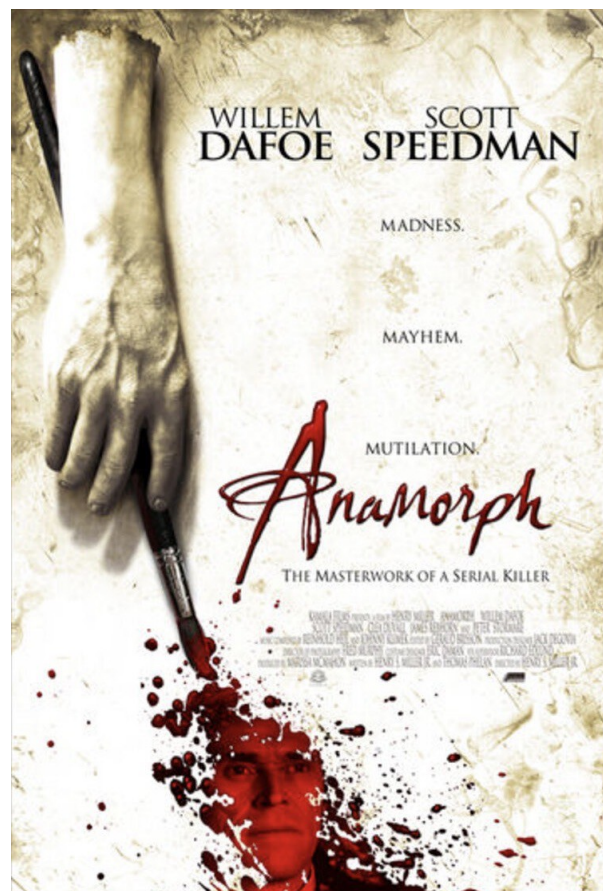

Anamorph - I ritratti del serial killer

(Anamorph)

Regia: H.S. Miller

Interpreti: Willem Dafoe, Scott Speedman, Clea Duvall, James Rebhorn, Amy Carlson, Yul Vázquez, Don Harvey, Paul Lazar, Edward Hibbert, Mick Foley, Deborah Harry, Sharrieff Pugh, Peter Stormare

Sceneggiatura: Tom Phelan, H.S. Miller

Casting: Billy Hopkins, Suzanne Crowley, Kerry Barden, Paul Schnee

Musica: Reinhold Heil, Johnny Klimek

Supervisore musiche: Abe Bradshaw

Montaggio: Geraud Brisson

Scenografia: Jackson De Govia

Co-produttore: Michael Gunther

Produttore: Marissa McMahon

Durata: 103 minuti ca. - colore

Copyright 2007 - Anamorph LLC

Paese di produzione: USA

Genere: thriller

Nota: 4,5

Stan è un agente di polizia a New York. Dopo aver risolto un caso importante, ha inizio una nuova serie di omicidi analoghi ed efferati, che comprendono un rituale complesso e la disposizione quasi "artistica" della scena del delitto. E man mano che i pezzi del puzzle vanno componendosi, emerge qualcosa di misterioso nel passato di Stan.