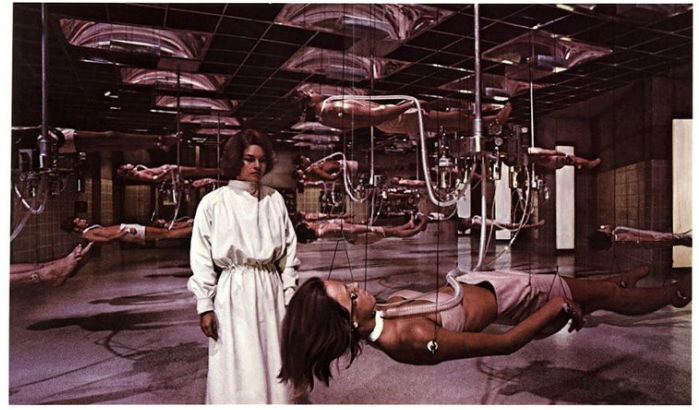

Coma profondo

(Coma)

Regia: Michael Crichton

Interpreti: Geneviève Bujold, Michael Douglas, Elizabeth Ashley, Rip Torn, Richard Widmark, Lois Chiles, Lance Le Gault, Harry Rhodes, Gary Barton, Frank Downing, Richard Doyle, Alan Haufrect, Michael MacRae, Betty McGuire, Tom Selleck, Charles Siebert, William Wintersole, Ed Harris

Sceneggiatura: Michael Crichton

Basato sul romanzo di: Robin Cook

Casting: Sam Christensen, Joyce Robinson

Musica: Jerry Goldsmith

Supervisore musiche: Harry V. Lojewski

Montaggio: David Bretherton, a.c.e.

Scenografia: Albert Brenner

Costumi: Eddie Marks, Yvonne Kubis

Effetti speciali: Joe Day

Direttore della fotografia sequenze Jefferson

Institute: Gerald Hirschfeld, a.s.c.

Direttore della fotografia: Victor J. Kemper, a.s.c.

Produttore: Martin Erlichman

Durata: 113 minuti ca. – colore

Copyright 1978 – Metro-Goldwyn-Mayer, Inc.

Paese di produzione: USA

Genere: thriller

Nota: 4,5

**Imagine your life hangs by a thread.
Imagine your body hangs by a wire.
Imagine you're not imagining.**