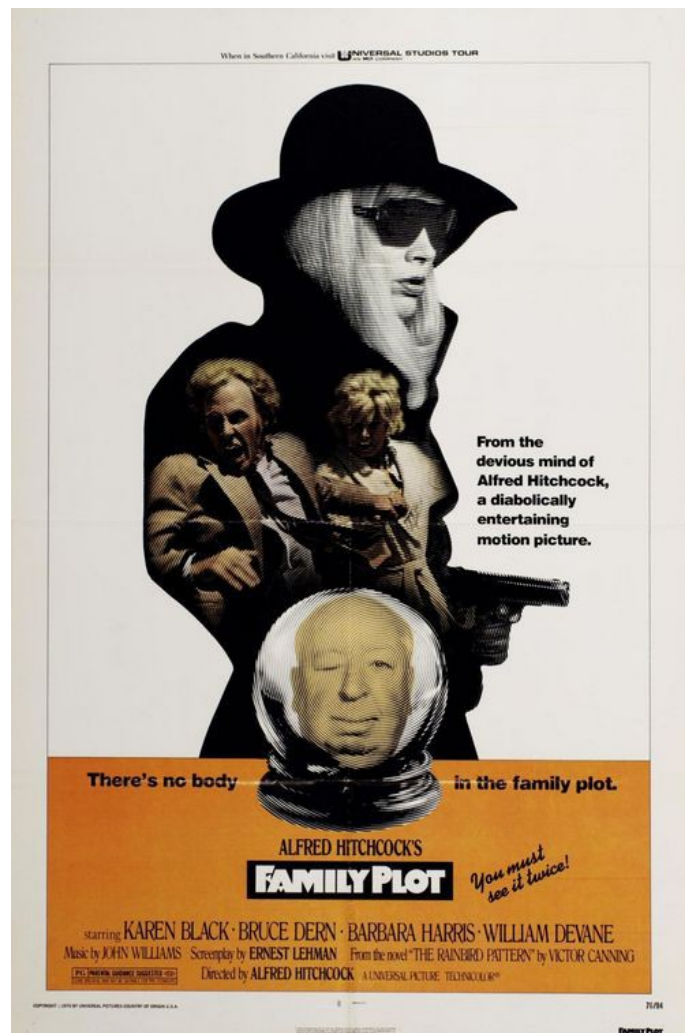

Complotto di famiglia

(Family plot)

Regia: Alfred Hitchcock

Interpreti: Karen Black, Bruce Dern, Barbara Harris, William Devane, Ed Lauter, Cathleen Nesbitt, Katherine Helmond, Warren J. Kemmerling

Sceneggiatura: Ernest Lehman

Tratto dal romanzo "The rainbird Pattern" di: Victor Canning

Musica: John Williams

Montaggio: J. Terry Williams

Scenografia: Henry Bumstead

Costumi: Edith Head

Effetti speciali: Albert Whitlock

Direttore della fotografia: Leonard J. South, a.s.c.

Direttore di produzione: Ernest D. Wehmeyer

Produttore: Alfred Hitchcock

Durata: 115 minuti ca. - colore

Copyright 1976 - Universal Pictures

Paese di produzione: USA

Genere: thriller

Nota: 4,5

Trailer <https://www.youtube.com/watch?v=YVazwgLDFvI>

Sito Imdb http://www.imdb.com/title/tt0074512/?ref_=ttfc_fc_tt

Blanche Tyler è capace di vedere nel futuro e nel passato, o almeno così dice lei. Quando l'anziana signora Rainbird le chiede di cercare un suo nipote illegittimo, abbandonato anni prima, lei non ci pensa due volte. Con il miraggio di un compenso di diecimila dollari, Blanche parte - insieme al suo compagno George - alla ricerca del nipote scomparso.