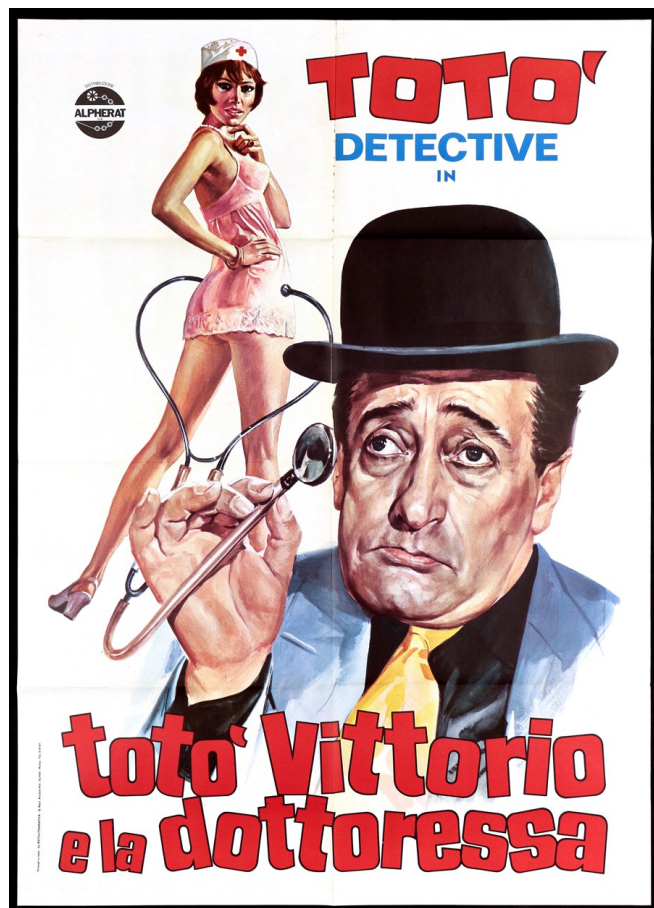

Totò, Vittorio e la dottoressa

(Id.)

Regia: Camillo Mastrocinque

Interpreti: Totò, Abbe Lane, Vittorio De Sica, Titina De Filippo, German Cobos, Agostino Salvietti, Rafael Bardem, Franco Coop, Fulvia Franco, Dante Maggio, Pierre Mondy, Luigi Pavese, Amelia Perrella, Benedetta Rutili, Tecla Scarano, Darry Cowl, Teddy Reno

Direttore di produzione: Franco Serino

Produttore: Dario Sabatello

Durata: 100 minuti ca. – bianco/nero

copyright 1957 – Jolly Film/Gallus Film/Fenix Film

Paese di produzione: Italia/Francia/Spagna

Girato presso gli Stabilimenti Titanus, Farnesina, Roma

Genere: commedia

Nota: 4,5

Sito Imdb https://www.imdb.com/title/tt0052310/?ref_=nv_sr_srsq_0

Il giovane Otello si è innamorato della bella Brigitte, un'americana che esercita la professione di medico. Le due zie di Otello vedono con sospetto la bella fidanzata del nipote e incaricano due investigatori di pedinarla. Ma i due sono solo dei millantatori: infatti sono lustrascarpe e sono stati ingaggiati per l'indagine grazie a un equivoco.