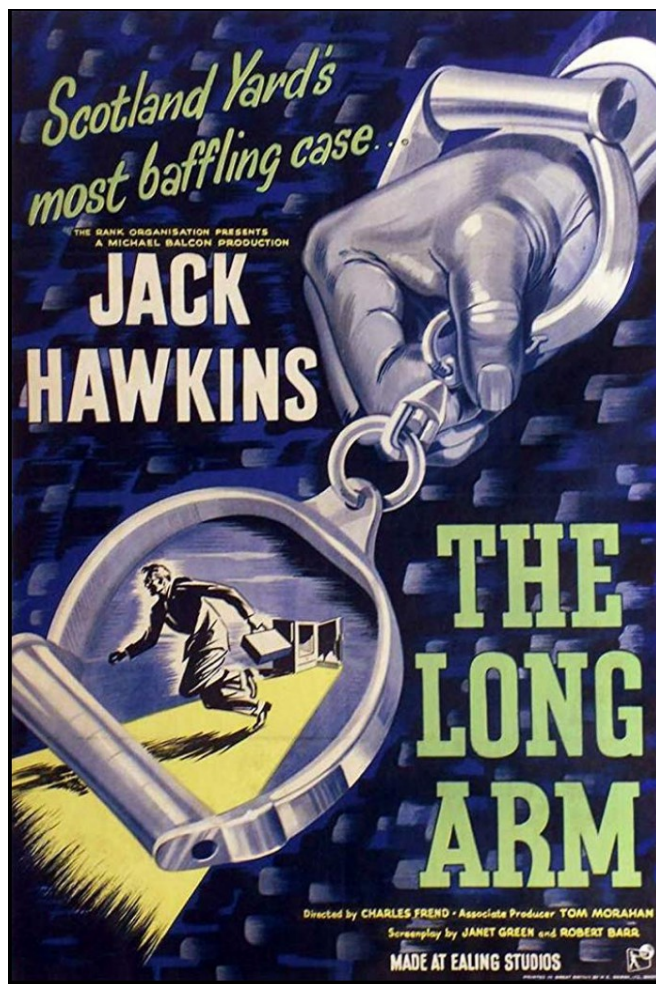

La lunga mano

(La lunga mano)

Regia: Charles Frend

Interpreti: Jack Hawkins, John Stratton, Dorothy Alison, Geoffrey Keen, Ursula Howells, Newton Blick, Sydney Tafler, Ralph Truman, Maureen Delany, Richard Leech, Meredith Edwards, George Rose, Jameson Clark, Ian Bannen, Maureen Davis, Peter Burton, Michael Brooke

Soggetto: Robert Barr

Sceneggiatura: Janet Green, Robert Barr

Musica: Gerbrand Schürmann

Condotta da: Dock Mathieson

Montaggio: Gordon Stone

Scenografia: Edward Carrick

Costumi: Anthony Mendleson

Direttore della fotografia: Gordon Dines, f.r.p.s.

Produttore associato: Tom Morahan

Produttore: Michael Balcon

Durata: 92 minuti ca. – bianco/nero

Copyright 1956 – Ealing Studios Limited

Paese di produzione: Inghilterra

Girato negli Ealing Studios, Londra, Inghilterra

Genere: poliziesco

Nota: 4,5

Sito Imdb <https://www.imdb.com/title/tt0049845/?ref_=fn_al_tt_2>

Un ispettore indaga su un furto avvenuto in una grande società. Una somma di denaro è stata rubata da una cassaforte senza che questa rechi segni di scasso. L'ispettore risale ad altri furti simili e, indizio dopo indizio, arriva al colpevole.