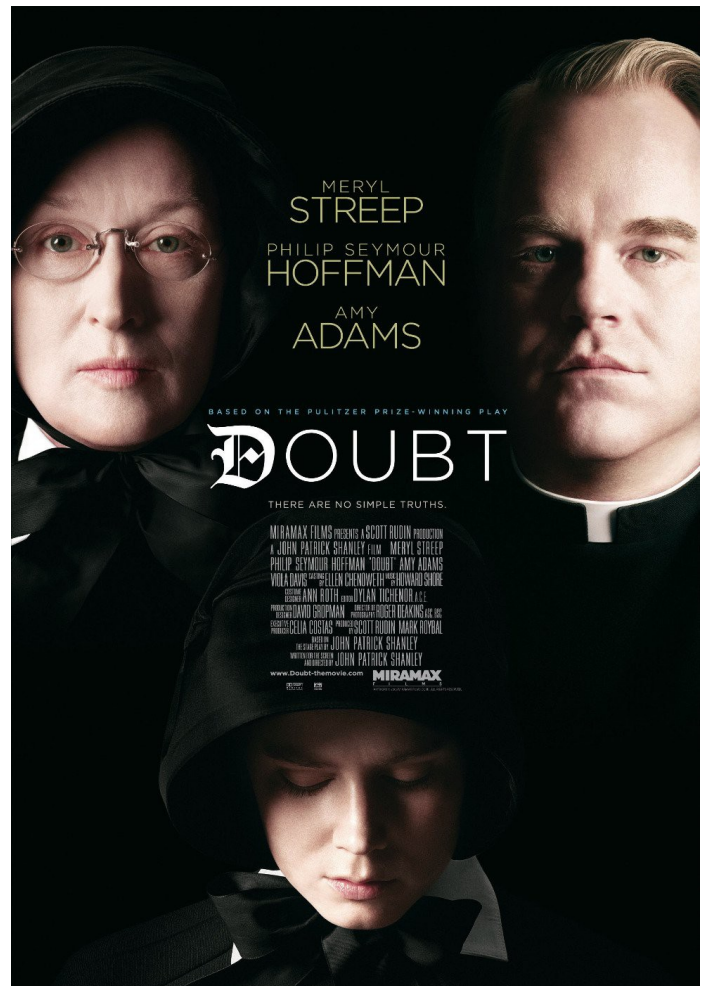

Il dubbio

(Doubt)

Regia: John Patrick Shanley

Interpreti: Meryl Streep, Philip Seymour Hoffman, Amy Adams, Viola Davis, Alice Drummond, Audrie Neenan, Susan Blommaert, Carrie Preston, John Costelloe

Sceneggiatura: John Patrick Shanley

Basato sulla pièce teatrale di: John Patrick Shanley

Casting: Ellen Chenoweth

Musica: Howard Shore

Montaggio: Dylan Tichenor, a.c.e.

Scenografia: David Gropman

Costumi: Ann Roth

Direttore della fotografia: Roger Deakins, a.s.c./b.s.c.

Produttore associato: Nora Skinner

Produttore esecutivo: Celia Costas

Produttori: Scott Rudin, Mark Roybal

Durata: 100 minuti ca. - colore

Copyright 2008 – Miramax Film Corp.

Paese di produzione: USA

Genere: drammatico

Nota: 5+

Trailer <https://www.youtube.com/watch?v=ie4LuDp6HUs>

Sito Imdb <http://www.imdb.com/title/tt0918927/?ref_=nv_sr_3>

Bronx, 1964: sorella Aloysius opera in una scuola cattolica; nello stesso istituto lavora padre Flynn, che attira i sospetti della religiosa per via del suo interesse verso un giovane di colore. Di fronte alle richieste di chiarimenti, il prete nega tutto: ma lei, non convinta, prosegue nelle sue ricerche fino a sollevare un vero caso.