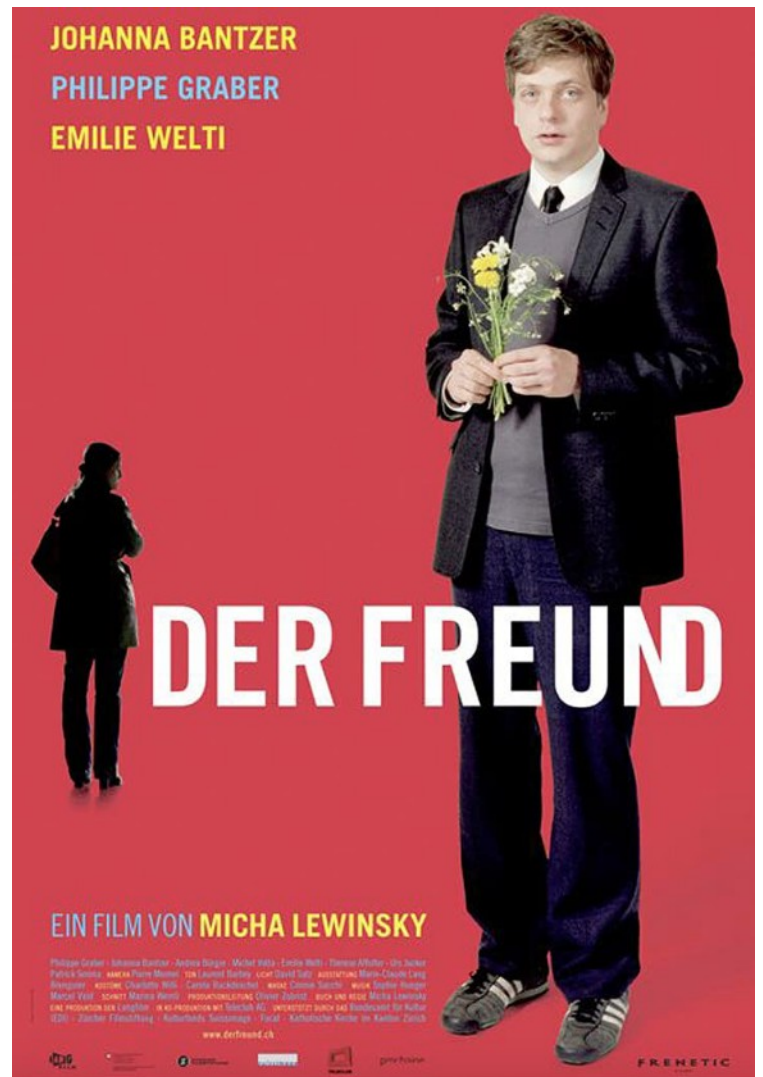

# Der Freund

(Id.)

**Regia:** Micha Lewinsky

**Interpreti:** Philippe Graber, Johanna Bantzer, Michel Voïta, Andrea Bürgin, Therese Affolter, Emilie Welti

**Sceneggiatura:** Micha Lewinsky

**Casting:** Ruth Hirschfeld

**Musica:** Marcel Vaid, Sophie Hunger

**Montaggio:** Marina Wernli

**Scenografia:** Marie-Claude Lang Brenguier

**Costumi:** Charlotte Willi, Carola Ruckdeschel

**Direttore della fotografia:** Pierre Mennel

**Direttore di produzione:** Olivier Zobrist

**Produttori:** Anne Catherine Lang, Bernard Lang

**Durata:** 86 minuti ca. – colore

copyright 2007 – Bernard Lang AG

**Paese di produzione:** Svizzera

**Genere:** drammatico

**Nota:** 4,5

**Trailer** <https://www.youtube.com/watch?v=ZseMFhhH6Wc>

**Sito Imdb** [https://www.imdb.com/title/tt0977651/?ref\\_=ttmi\\_tt](https://www.imdb.com/title/tt0977651/?ref_=ttmi_tt)

*Emil è timido e un po' goffo. Un giorno, viene avvicinato dalla seducente cantante Larissa in un bar. Poco dopo, apprende da lei che intende suicidarsi. Vuole che lui faccia finta di essere suo amico dopo la sua morte e che sostenga la sua famiglia. Mentre è occupato nel portare avanti il volere di Larissa, Emil incontra Nora, la sorella di Larissa, e si innamora di lei, ma deve nascondere la vera storia a Larissa.*