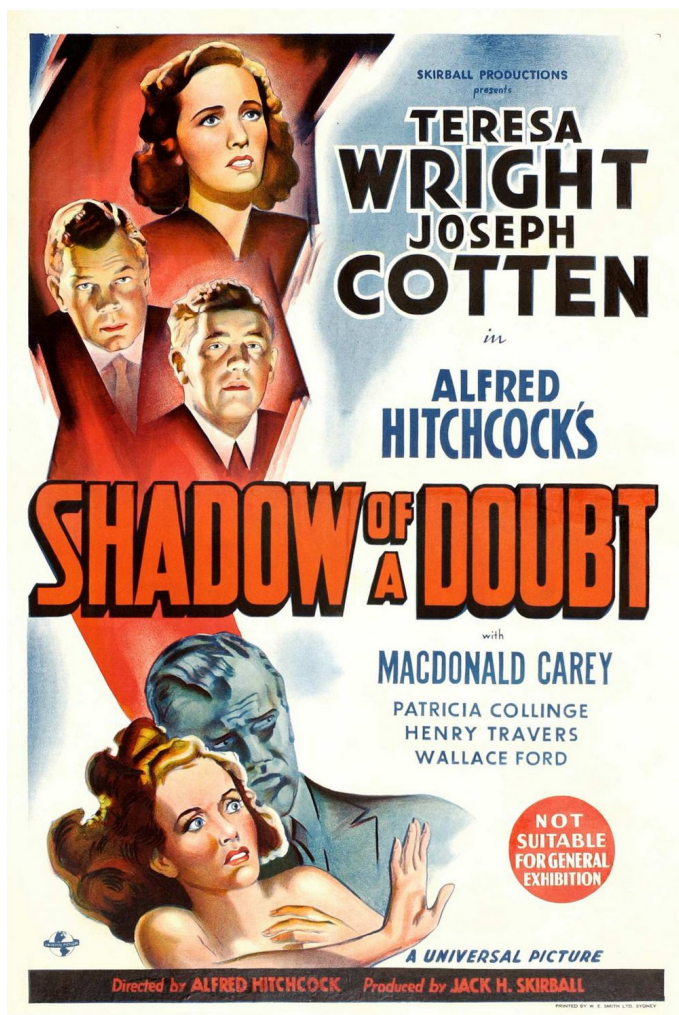

L'ombra del dubbio

(Shadow of a doubt)

Regia: Alfred Hitchcock

Interpreti: Teresa Wright, Joseph Cotten, MacDonald Carey, Henry Travers, Patricia Collinge, Hume Cronyn, Wallace Ford, Edny May Wonacott, Charles Bates

Soggetto: Gordon McDonell

Sceneggiatura: Thornton Wilder, Sally Benson, Alma Reville

Musica: Dimitri Tiomkin

Montaggio: Milton Carruth

Scenografia: John B. Goodman

Costumi: Vera West

Direttore della fotografia: Joseph Valentine, a.s.c.

Produttore: Jack H. Skirball

Durata: 104 minuti ca. - bianco/nero

Copyright 1942 – Universal Pictures Company, Inc.

Paese di produzione: Inghilterra

Genere: thriller

Nota: 4,5

Trailer <https://www.youtube.com/watch?v=XM-N2KTDJ_8>

Sito Imdb <http://www.imdb.com/title/tt0036342/?ref_=nv_sr_1>

Charlie Oakley fa ritorno, inspiegabilmente e dopo molti anni, presso alcuni parenti. Tutti lo accolgono in modo affettuoso, in particolar modo la nipote che vede in lui un'occasione per evadere dalla quotidianità. Charlie, in realtà, è un pericoloso assassino e teme di venire acciuffato dalla polizia.