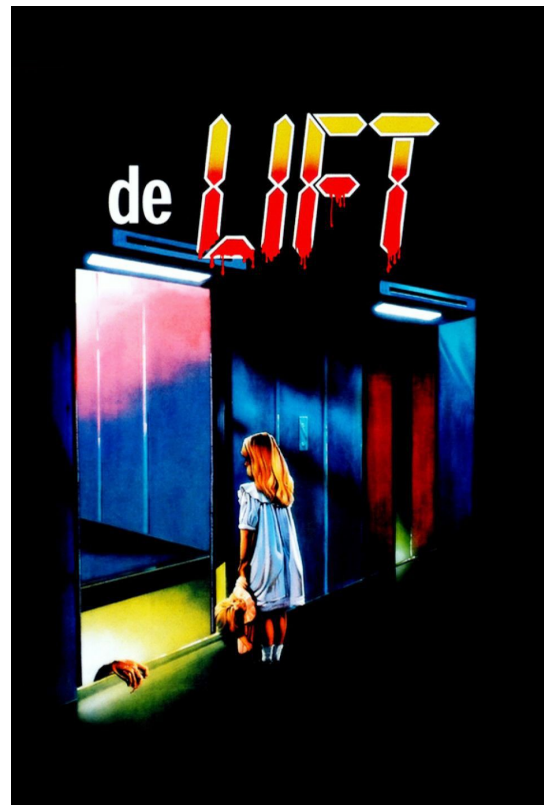

L'ascensore

(De lift)

Regia: Dick Maas

Interpreti: Huub Stapel, Willeke Van Ammelrooy, Josine Van Dalsum, Piet Römer, Gerard Thoolen, Hans Veerman, Manfred De Graaf, Onno Molenkamp, Siem Vroom, Carola Gijsberg, Van Wijk, Pietre Lutz, Huib Broos, Dick Scheffer, Serge-Henry Valcke, Peer Mascini, Ab Abspoel, Cor Witschge, Michiel Kerbosch

Sceneggiatura: Dick Maas

Musica: Dick Maas

Montaggio: Hans Van Dongen

Scenografia: Harry Ammerlaan

Costumi: Jany Hubar

Effetti speciali: Leo Cahn

Direttore della fotografia: Marc Felperlaan

Produttore: Matthijs Van Heijningen

Durata: 95 minuti ca. - colore
Copyright 1983 – Sigma Films B.V.

Produzione: Olanda

Genere: orrore

Nota: 4,5

Una serie di inesplicabili e raccapriccianti disgrazie si verifica a causa del movimento degli ascensori di un modernissimo edificio. La polizia archivia i casi, attribuendoli al cattivo funzionamento del meccanismo. Un tecnico che cerca di capire ben presto viene sospeso dai superiori, ma lui insiste, aiutato da una giornalista. Gli si aprono verità sempre più inquietanti e alla fine dovrà affrontare da solo l'orrore.